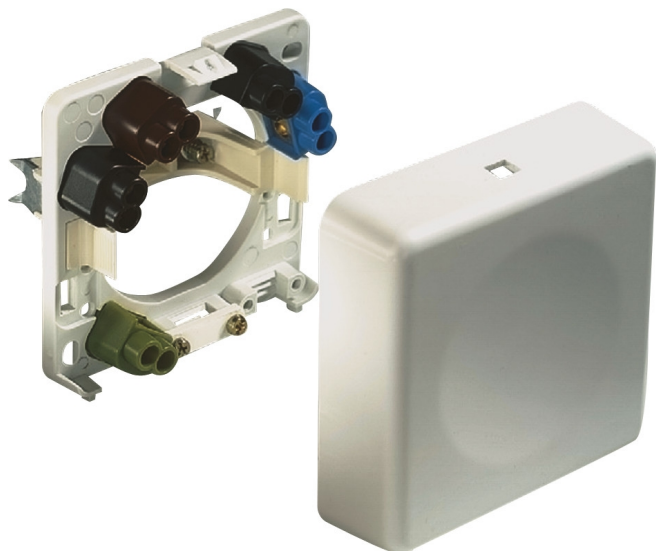

2505210

Boîte de raccordement avec support à griffes cliquable pour appareils électroménagers 5x6mm<sup>2</sup>

EAN: 4011721048420

## Caractéristiques

Certificats, labels, marquages	VDE, EAC
Couleur	Blanc
Courant nominal	3x 16A
Emballage	10 pièces
Indice IP	IP20
Marque	ABL
Modèle	Prise encastrable
Nombre de pôles	5

Poids	90g
Produit	Fiche femelle
Raccordement	Bornes à vis
Température d'utilisation	-20°C jusqu'à +70°C
Tension nominale	400V
Type	Connexions pour les fours et les tables de cuissons
Type de montage	Installation en saillie/encastrée