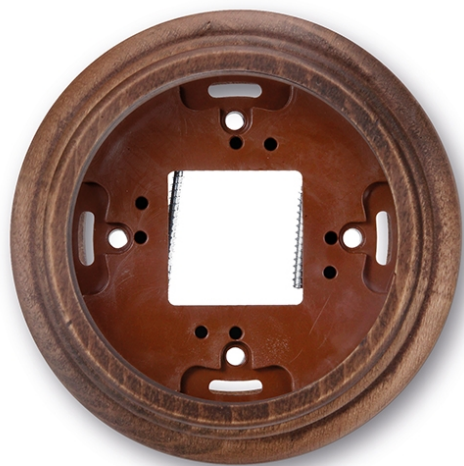

30.801.21.2

Garby socle 1 module hêtre vieilli

EAN: 8422398795900

Caractéristiques

Couleur	Hêtre vieilli	Marque	Fontini
Dimensions	Ø95mm x 22mm	Modèle	Socle 1 module
Emballage	1 pièce	Poids	41g
Gamme du produit	Garby (installation en saillie)	Produit	Plaques & socles