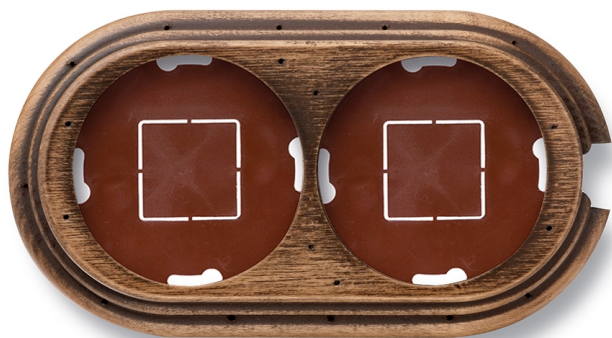

GARBY (INSTALLATION EN SAILLIE)

30.822.21.2

Garby socle 2 modules verticale avec passe-câble hêtre vieilli

EAN: 8435263612585

Caractéristiques

Couleur	Hêtre vieilli	Marque	Fontini
Dimensions	181mm x 95mm x 22mm	Modèle	Socle 2 modules
Emballage	1 pièce	Poids	134g
Gamme du produit	Garby (installation en saillie)	Produit	Plaques & socles