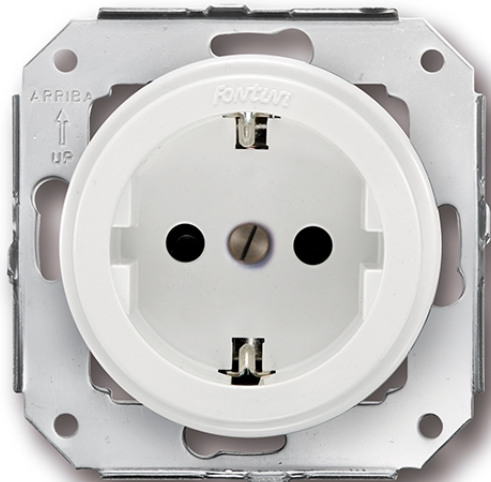

GARBY COLONIAL (INSTALLATION ENCASTRÉE)

31.212.05.2

Garby Colonial prise de courant avec contact latéral de terre Schuko 16A/250V en plastique blanc

EAN: 8422398791599

Caractéristiques

Couleur	Blanc	Matière	Plastique
Emballage	1 pièce	Modèle	Prise de courant avec broche de terre
Gamme du produit	Garby Colonial (installation encastrée), Garby Colonial	Poids	55g
Marque	Fontini	Produit	Prise de courant