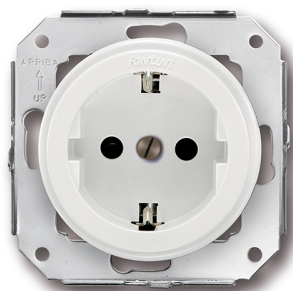

SWITCH

Fontini / Garby Colonial (installation encastrée)

31.212.05.2

Garby Colonial prise de courant avec contact latéral de terre Schuko 16A/250V en plastique blanc

EAN: 8422398791599

Caractéristiques

Couleur	Blanc	Matière	Plastique
Emballage	1 pièce	Poids	55g
Gamme du produit	Garby Colonial (installation encastrée), Garby Colonial	Produit	Prise de courant
Marque	Fontini	Type	Prise de courant avec broche de terre