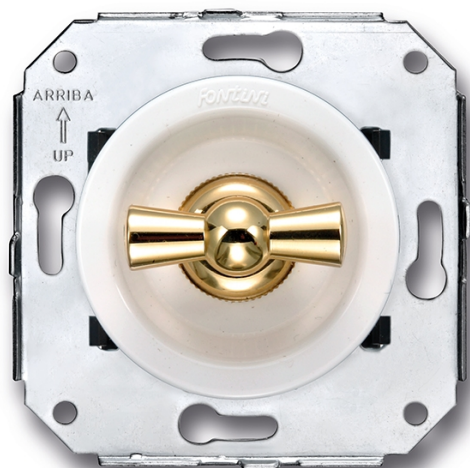

VENEZIA (INSTALLATION ENCASTRÉE)

35.308.30.2

Venezia interrupteur va-et-vient 10A/250V blanc/noeud de papillon or

EAN: 8422398783600

Caractéristiques

| | |
|------------------|----------|
| Couleur | Blanc/or |
| Emballage | 1 pièce |
| Gamme du produit | Venezia |
| Marque | Fontini |

| | |
|---------|--------------------------|
| Modèle | Interrupteur va-et-vient |
| Poids | 99g |
| Produit | Interrupteur |