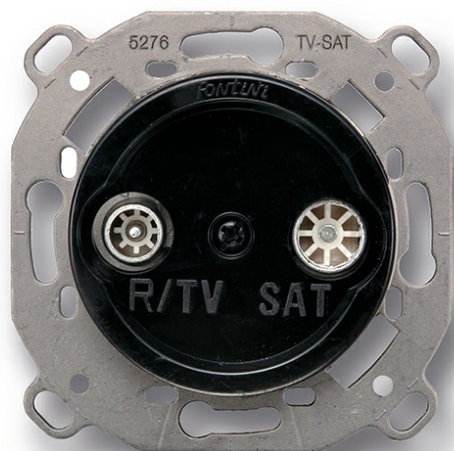

35.711.02.2

Prise TV/SAT finale noir

EAN: 8435263619348

## Caractéristiques

Couleur	Noir	Modèle	Prise TV/SAT finale
Emballage	1 pièce	Poids	100g
Gamme du produit	Garby Colonial (installation encastrée)	Produit	Ports de télé/téléphonie/données/multimédia
Marque	Fontini		