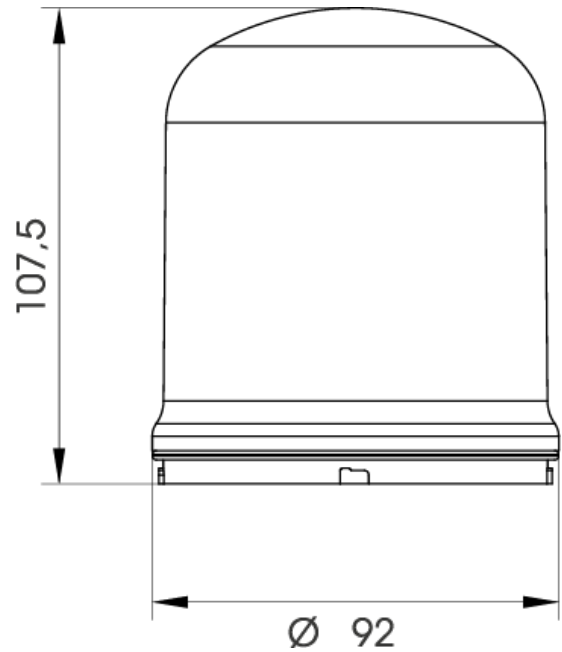

AVERTISSEURS OPTIQUES

PL201

Extra lumineux | LED module de lumière |
Orange/lentille colorée

Caractéristiques

Certificat UL	Oui
Certificats, labels, marquages	CE, UL type 4X, EAC
Couleur LEDs	Orange
Couleur lentille	Ambre
Courant nominal	12V AC/DC 450mA / 24V AC/DC 700mA / 40V AC/DC 800mA / 80V AC/DC 250mA / 120V AC 150mA / 240V AC 60mA
Dimensions	Ø92mm x 107,5mm
Durée de vie des LEDs	100 000h
Effets d'éclairage	Clignotant
Indice IP	IP66
Intensité lumineuse	400cd

Marquage CE	Oui
Marque	PIPS
Particularités	Clignotements $\pm 110 \times 1/\text{minute}$, \pm impulsions $72 \times 5/\text{minute}$ ou de façon aléatoire
Poids	200g
Source lumineuse	LED
Température d'utilisation	-30°C jusqu'à +50°C
Tension	En fonction de la base installée
Type	module PIPS
Type de montage et de connexion	Montage sur socle