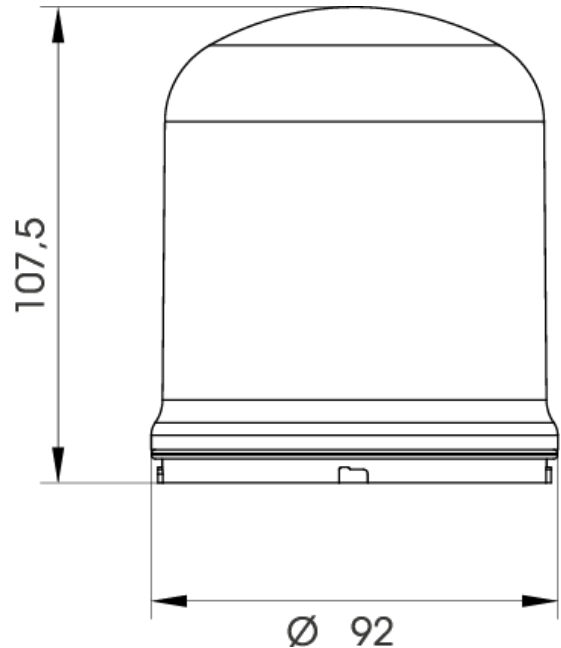

AVERTISSEURS OPTIQUES

PL203

Extra lumineux | LED module de lumière |
Vert/lentille colorée

EAN: 5414184702370

Caractéristiques

Certificat UL	Oui
Certificats, labels, marquages	CE, UL type 4X, EAC
Couleur LEDs	Vert
Couleur lentille	Vert
Courant nominal	12V AC/DC 450mA / 24V AC/DC 700mA / 40V AC/DC 800mA / 80V AC/DC 250mA / 120V AC 150mA / 240V AC 60mA
Dimensions	Ø92mm x 107,5mm
Durée de vie des LEDs	100 000h
Effets d'éclairage	Clignotant
Indice IP	IP66
Intensité lumineuse	400cd

Marquage CE	Oui
Marque	PIPS
Particularités	Clignotements ± 110x1/minute, ± impulsions 72x5/minute ou de façon aléatoire
Poids	200g
Produit compatible	PB101 / PB201 - PB204 / PB301 - PB304 / PB401 - PB405 / PB501 - PB503
Source lumineuse	LED
Température d'utilisation	-30°C jusqu'à +50°C
Tension	En fonction de la base installée
Type	module PIPS
Type de montage et de connexion	Montage sur socle