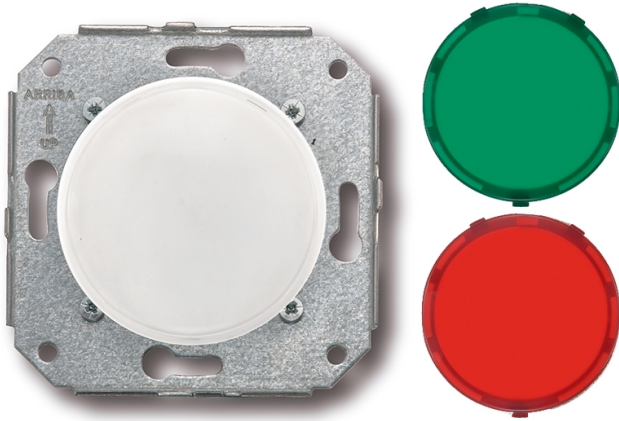

VENEZIA (INSTALLATION ENCASTRÉE)

35.755.05.2

Garby Colonial balise lumineuse blanc-vert-rouge 230V
AC blanc

EAN: 8435263614671

Caractéristiques

Couleur	Blanc
Emballage	1 pièce
Gamme du produit	Garby Colonial (installation encastrée)
Marque	Fontini

Modèle	Balise
Poids	87g
Produit	Autres fonctions