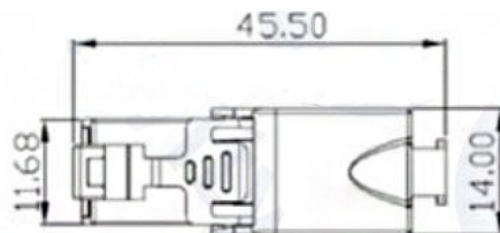

# TWISTED PAIR

CCS-2012007

Plug | Cat.6 | UTP

EAN: 8031912028952

## Caractéristiques

Adapté à l'utilisation PoE	Oui	Modèle	Droit
Blindage	Non	Outil de sertissage requis	Non
Catégorie	Cat.6	Schéma des connexions	T568A / T568B
Emballage	1 pièce	Section de câble	AWG 26/1-22/1, AWG 27/7-22/7
Indice IP	IP20	Type	Connecteurs RJ45 mâles
Marque	CCS	Type de câble	Solide