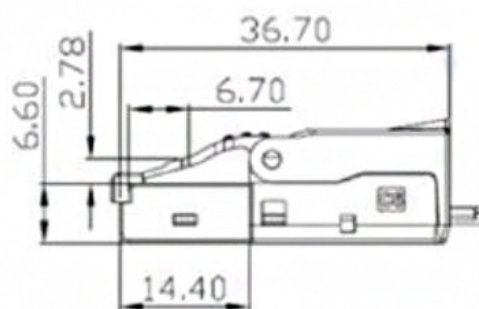

# TWISTED PAIR

CCS-2012007

Plug | Cat.6 | UTP

EAN: 8031912028952

## Caractéristiques

Adapté à l'utilisation PoE	Oui	Modèle	Droit
Blindage	Non	Outil de sertissage requis	Non
Catégorie	Cat.6	Schéma des connexions	T568A / T568B
Emballage	1 pièce	Section de câble	AWG 26/1-22/1, AWG 27/7-22/7
Indice IP	IP20	Type	Connecteurs RJ45 mâles
Marque	CCS	Type de câble	Solide