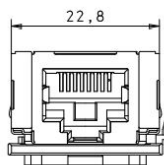

TWISTED PAIR

FRN 302372

Coupler | Cat.6 | 1xRJ45/s

EAN: 7611821059271

Caractéristiques

Adapté à l'utilisation PoE	Oui	Indice IP	IP20
Blindage	Oui	Marque	Reichle & De-Massari
Catégorie	Cat.6	Modèle	Pour Freenet
Couleur	Métal	Schéma des connexions	T568A / T568B
Emballage	1 pièce	Type	Connecteurs RJ45 femelles