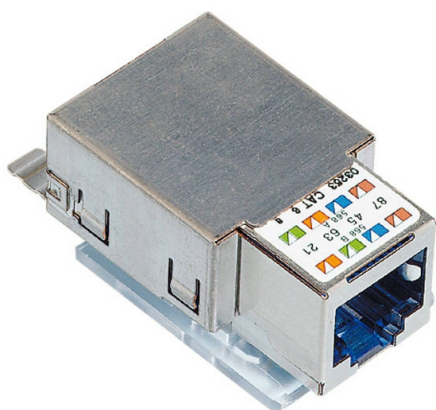

TWISTED PAIR

FRN 302372

Coupler | Cat.6 | 1xRJ45/s

EAN: 7611821059271

Caractéristiques

Adapté à l'utilisation PoE	Oui	Indice IP	IP20
Blindage	Oui	Marque	Reichle & De-Massari
Catégorie	Cat.6	Modèle	Pour Freenet
Couleur	Métal	Schéma des connexions	T568A / T568B
Emballage	1 pièce	Type	Connecteurs RJ45 femelles