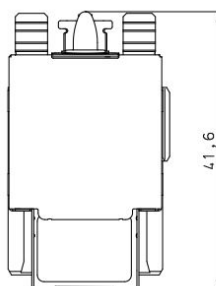

TWISTED PAIR

FRN 302372

Coupler | Cat.6 | 1xRJ45/s

EAN: 7611821059271

Caractéristiques

Adapté à l'utilisation PoE	Oui	Indice IP	IP20
Blindage	Oui	Marque	Reichle & De-Massari
Catégorie	Cat.6	Modèle	Pour Freenet
Couleur	Métal	Schéma des connexions	T568A / T568B
Emballage	1 pièce	Type	Connecteurs RJ45 femelles