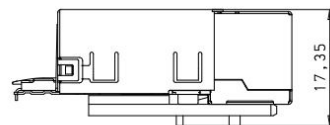

TWISTED PAIR

FRN 302372

Coupler | Cat.6 | 1xRJ45/s

EAN: 7611821059271

Caractéristiques

Adapté à l'utilisation PoE	Oui	Indice IP	IP20
Blindage	Oui	Marque	Reichle & De-Massari
Catégorie	Cat.6	Modèle	Pour Freenet
Couleur	Métal	Schéma des connexions	T568A / T568B
Emballage	1 pièce	Type	Connecteurs RJ45 femelles