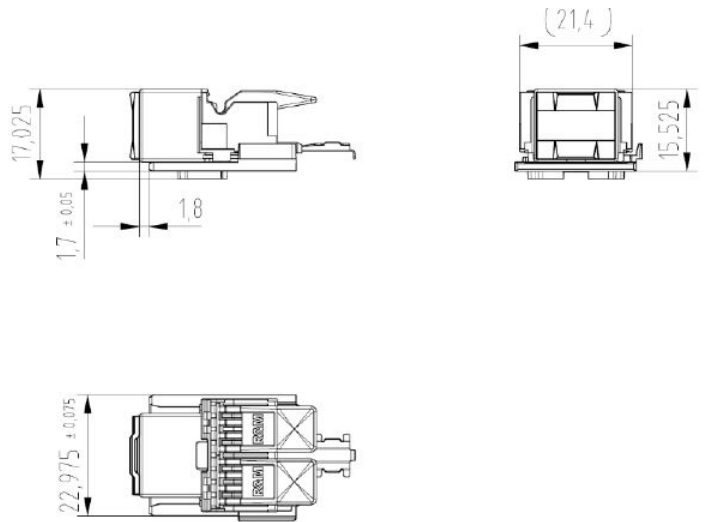

TWISTED PAIR

FRN 305114

Coupler | Cat.6 | 1xRJ45/u | Special

EAN: 7611821058052

Caractéristiques

Adapté à l'utilisation PoE	Oui
Blindage	Non
Catégorie	Cat.6
Couleur	Bleu
Indice IP	IP20
Marque	Reichle & De-Massari

Modèle	Pour un raccordement direct
Schéma des connexions	T568A / T568B
Type	Connecteurs RJ45 femelles