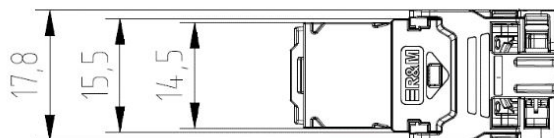

TWISTED PAIR

FRN 813516

Coupler | Cat.6A | 1xRJ45/s | Snap-in | noir

EAN: 4110014000562

Caractéristiques

Adapté à l'utilisation PoE	Oui	Indice IP	IP20
Blindage	Oui	Marque	Reichle & De-Massari
Catégorie	Cat.6A	Modèle	Pour Snap-in
Couleur	Métallique/noir	Schéma des connexions	T568A / T568B
Emballage	1 pièce	Type	Connecteurs RJ45 femelles