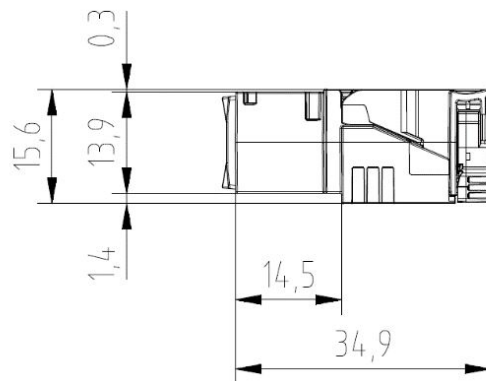

TWISTED PAIR

FRN 813516

Coupler | Cat.6A | 1xRJ45/s | Snap-in | noir

EAN: 4110014000562

Caractéristiques

Adapté à l'utilisation PoE	Oui	Indice IP	IP20
Blindage	Oui	Marque	Reichle & De-Massari
Catégorie	Cat.6A	Modèle	Pour Snap-in
Couleur	Métallique/noir	Schéma des connexions	T568A / T568B
Emballage	1 pièce	Type	Connecteurs RJ45 femelles