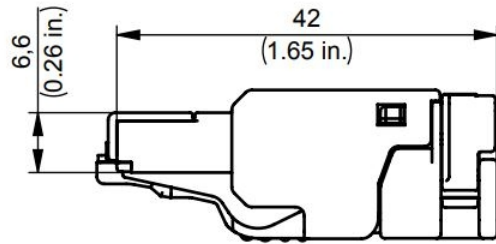

# TWISTED PAIR

J00026A3001

UFP8 T568B Cat.6A, AWG24/1-AWG23/1; AWG27/7-AWG23/7

EAN: 4110000014189

## Caractéristiques

Adapté à l'utilisation PoE	Oui	Modèle	Droit
Blindage	Non	Outil de sertissage requis	Non
Catégorie	Cat.6A	Schéma des connexions	T568B
Emballage	1 pièce	Section de câble	AWG 24/1-23/1, AWG 27/7-23/7
Indice IP	IP20	Type	Connecteurs RJ45 mâles
Marque	Telegärtner	Type de câble	Solide