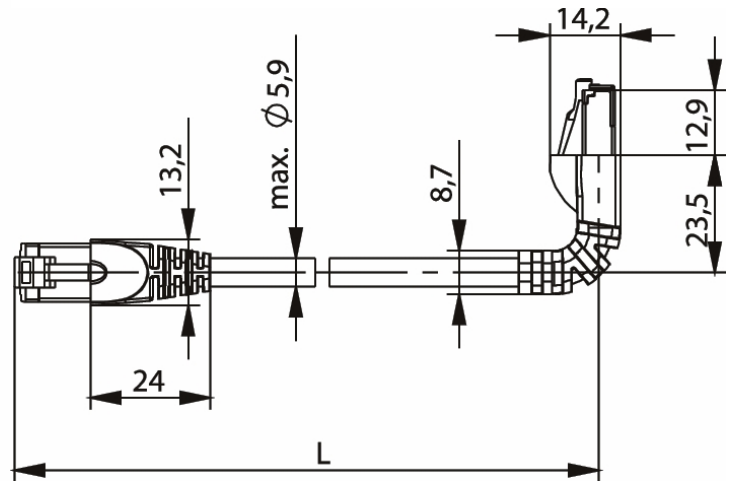

TWISTED PAIR

L00002A0203

Cordon de brassage | S/FTP | Cat.6A | (ISO/IEC) |
MP8 FS500 | 3m

EAN: 4110012004575

Caractéristiques

Adapté à l'utilisation PoE	Oui	Câble	S/FTP
Angle de connexion	90° ↕ - 180°	Longueur	3m
Bande passante	500MHz	Marque	Telegärtner
Catégorie	Cat.6A	Matière	Cuivre
Certificats, labels, marquages	cUL	Section de câble	AWG 27
Couleur	Gris	Type	Câbles de raccordement