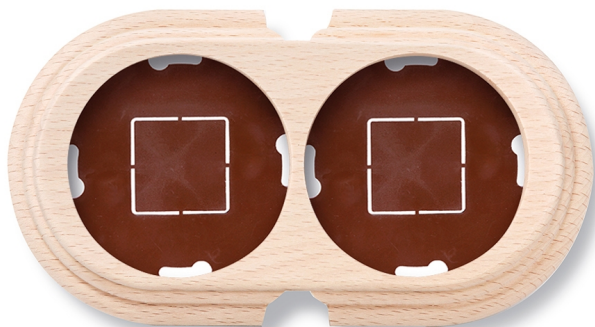

GARBY (INSTALLATION EN SAILLIE)

30.852.00.2

Garby socle 2 modules horizontale avec 2 passe-câble hêtre sans vernis

EAN: 8435263634716

Caractéristiques

Couleur	Sans vernis	Marque	Fontini
Dimensions	181mm x 95mm x 22mm	Modèle	Socle 2 modules
Emballage	1 pièce	Poids	142g
Gamme du produit	Garby (installation en saillie)	Produit	Plaques & socles