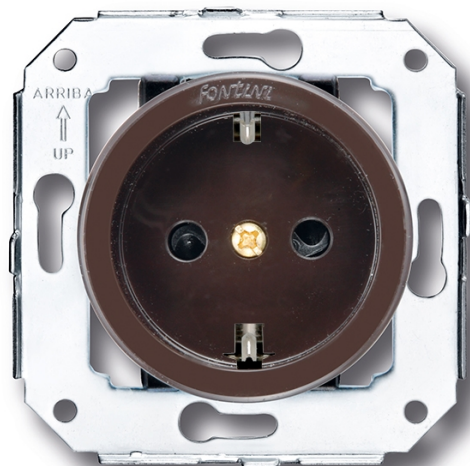

VENEZIA (INSTALLATION ENCASTRÉE)

35.212.03.2

Venezia prise de courant avec contact latéral de terre
Schuko 16A/250V marron

EAN: 8422398792671

Caractéristiques

Catégorie	Venezia
Couleur	Marron
Emballage	1 pièce
Gamme du produit	Venezia

Marque	Fontini
Modèle	Prise de courant avec broche de terre
Poids	52g
Produit	Prise de courant