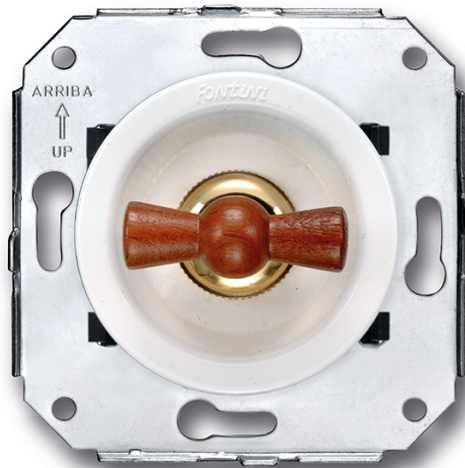

VENEZIA (INSTALLATION ENCASTRÉE)

35.300.16.2

Venezia double interrupteur unipolaire 10A/250V
blanc/noeud de papillon hêtre

EAN: 8422398783815

Doble interruptor
Double one-pole switch
Double interrupteur unipolaire

Caractéristiques

Couleur	Blanc/hêtre
Emballage	1 pièce
Gamme du produit	Venezia
Marque	Fontini

Modèle	Double interrupteur unipolaire
Poids	86g
Produit	Interrupteur