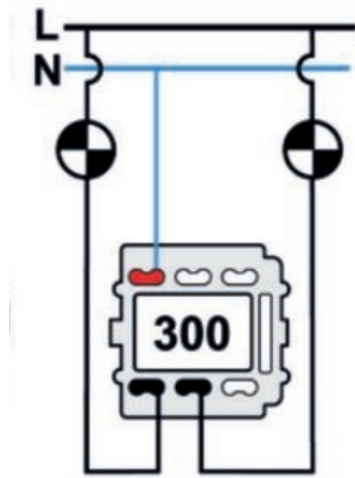

VENEZIA (INSTALLATION ENCASTRÉE)

35.300.16.2

Venezia double interrupteur unipolaire 10A/250V
blanc/noeud de papillon hêtre

EAN: 8422398783815

Doble interruptor
Double one-pole switch
Double interrupteur unipolaire

Caractéristiques

Couleur	Blanc/hêtre
Emballage	1 pièce
Gamme du produit	Venezia
Marque	Fontini

Modèle	Double interrupteur unipolaire
Poids	86g
Produit	Interrupteur