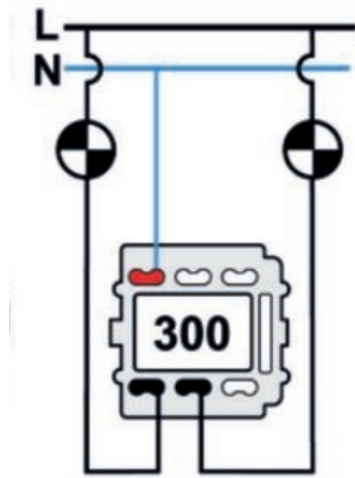

VENEZIA (INSTALLATION ENCASTRÉE)

35.300.17.2

Venezia double interrupteur unipolaire 10A/250V
blanc/noeud de papillon porcelaine blanc

EAN: 8422398788650

Doble interruptor
Double one-pole switch
Double interrupteur unipolaire

Caractéristiques

Couleur	Blanc
Emballage	1 pièce
Gamme du produit	Venezia
Marque	Fontini

Modèle	Double interrupteur unipolaire
Poids	91g
Produit	Interrupteur