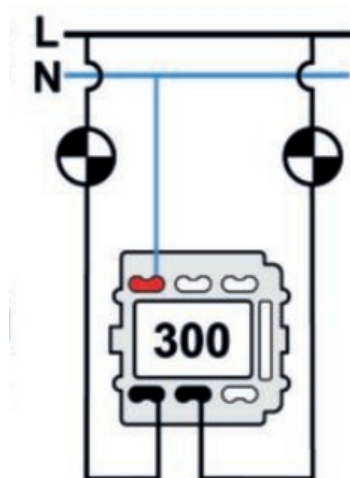

## VENEZIA (INSTALLATION ENCASTRÉE)

35.300.25.2

Venezia double interrupteur unipolaire 10A/250V  
blanc/noeud de papillon nickelé

EAN: 8422398793906

Doble interruptor  
Double one-pole switch  
Double interrupteur unipolaire

### Caractéristiques

Couleur	Blanc/nickelé
Emballage	1 pièce
Gamme du produit	Venezia
Marque	Fontini

Modèle	Double interrupteur unipolaire
Poids	98g
Produit	Interrupteur