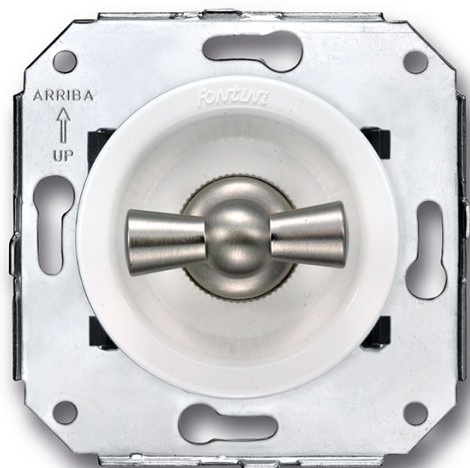

## VENEZIA (INSTALLATION ENCASTRÉE)

35.300.25.2

Venezia double interrupteur unipolaire 10A/250V  
blanc/noeud de papillon nickelé

EAN: 8422398793906

Doble interruptor  
Double one-pole switch  
Double interrupteur unipolaire

### Caractéristiques

Couleur	Blanc/nickelé
Emballage	1 pièce
Gamme du produit	Venezia
Marque	Fontini

Modèle	Double interrupteur unipolaire
Poids	98g
Produit	Interrupteur