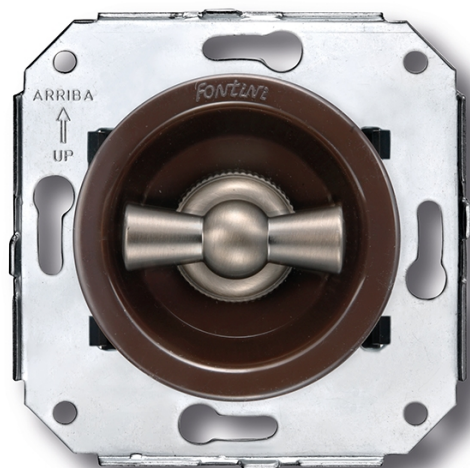

VENEZIA (INSTALLATION ENCASTRÉE)

35.300.52.2

Venezia double interrupteur unipolaire 10A/250V
marron/noeud de papillon nickelé

EAN: 8422398794170

Doble interruptor
Double one-pole switch
Double interrupteur unipolaire

Caractéristiques

Couleur	Marron/nickelé
Emballage	1 pièce
Gamme du produit	Venezia
Marque	Fontini

Modèle	Double interrupteur unipolaire
Poids	98g
Produit	Interrupteur