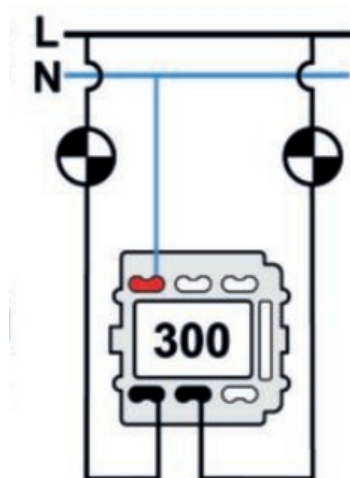

VENEZIA (INSTALLATION ENCASTRÉE)

35.300.52.2

Venezia double interrupteur unipolaire 10A/250V
marron/noeud de papillon nickelé

EAN: 8422398794170

Doble interruptor
Double one-pole switch
Double interrupteur unipolaire

Caractéristiques

Couleur	Marron/nickelé
Emballage	1 pièce
Gamme du produit	Venezia
Marque	Fontini

Modèle	Double interrupteur unipolaire
Poids	98g
Produit	Interrupteur