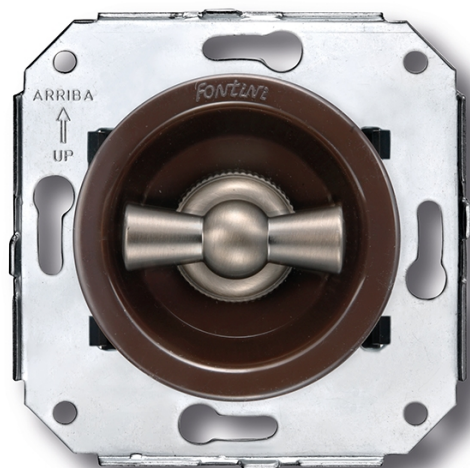

VENEZIA (INSTALLATION ENCASTRÉE)

35.302.52.2

Venezia double interrupteur va-et-vient 10A/250V
marron/noeud de papillon nickelé

EAN: 8422398794200

Caractéristiques

Couleur	Marron/nickelé
Emballage	1 pièce
Gamme du produit	Venezia
Marque	Fontini

Modèle	Double commutateur
Poids	99g
Produit	Interrupteur