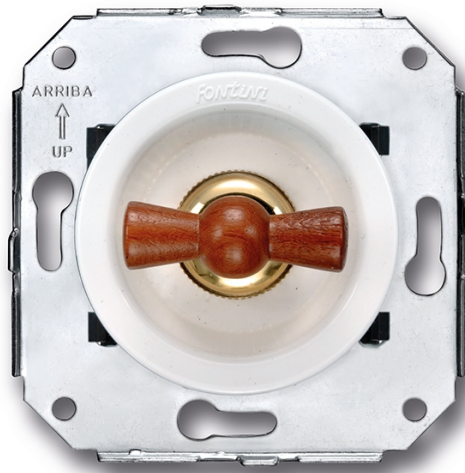

VENEZIA (INSTALLATION ENCASTRÉE)

35.304.16.2

Venezia permutateur 10A/250V blanc/noeud de papillon hêtre

EAN: 8422398783693

Caractéristiques

Couleur	Blanc/hêtre	Modèle	Permutateur
Emballage	1 pièce	Poids	91g
Gamme du produit	Venezia	Produit	Interrupteur
Marque	Fontini		