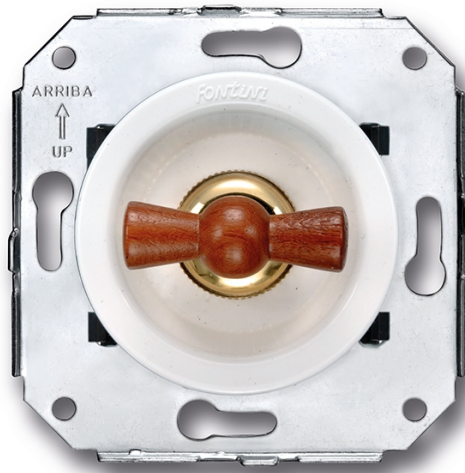

## VENEZIA (INSTALLATION ENCASTRÉE)

35.306.16.2

Venezia interrupteur unipolaire 10A/250V blanc/noeud de papillon hêtre

EAN: 8422398783570

### Caractéristiques

Couleur	Blanc/hêtre	Modèle	Interrupteur unipolaire
Emballage	1 pièce	Poids	84g
Gamme du produit	Venezia	Produit	Interrupteur
Marque	Fontini		