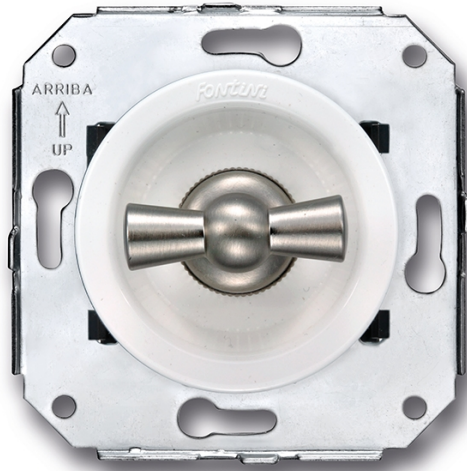

VENEZIA (INSTALLATION ENCASTRÉE)

35.306.25.2

Venezia interrupteur unipolaire 10A/250V blanc/noeud de papillon nickelé

EAN: 8422398793784

Caractéristiques

Couleur	Blanc/nickelé	Modèle	Interrupteur unipolaire
Emballage	1 pièce	Poids	97g
Gamme du produit	Venezia	Produit	Interrupteur
Marque	Fontini		