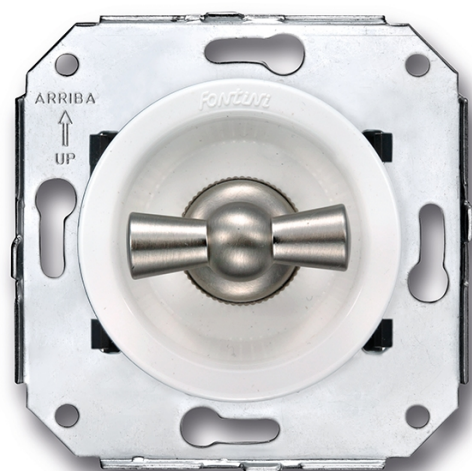

## VENEZIA (INSTALLATION ENCASTRÉE)

35.328.25.2

Venezia poussoir rotatif 10A/250V blanc/noeud de papillon nikkel

EAN: 8435263634280

### Caractéristiques

Couleur	Blanc/nickelé
Emballage	1 pièce
Gamme du produit	Venezia
Marque	Fontini

Modèle	Poussoir rotatif
Poids	102g
Produit	Interrupteur