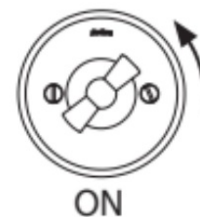

## VENEZIA (INSTALLATION ENCASTRÉE)

35.328.25.2

Venezia poussoir rotatif 10A/250V blanc/noeud de papillon nikkel

EAN: 8435263634280

### Caractéristiques

Couleur	Blanc/nickelé
Emballage	1 pièce
Gamme du produit	Venezia
Marque	Fontini

Modèle	Poussoir rotatif
Poids	102g
Produit	Interrupteur