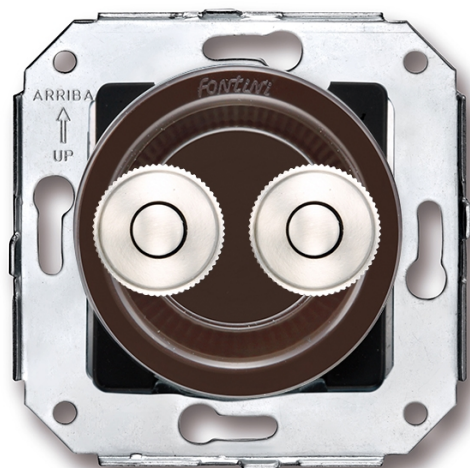

VENEZIA (INSTALLATION ENCASTRÉE)

35.343.52.2

Venezia double bouton poussoir 10A/250V AC - 24V DC
marron/bouton poussoir nickelé

EAN: 8422398796822

Caractéristiques

Couleur	Marron/nickelé
Emballage	1 pièce
Gamme du produit	Venezia
Marque	Fontini

Modèle	Double bouton poussoir
Poids	77g
Produit	Bouton-poussoir