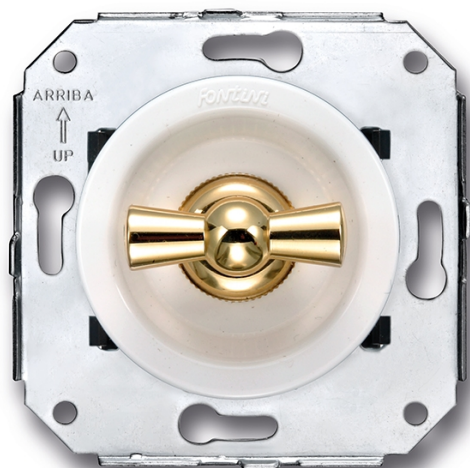

VENEZIA (INSTALLATION ENCASTRÉE)

35.344.30.2

Venezia double poussoir rotatif 10A/250V blanc/noeud de papillon or

EAN: 8435263634389

OFF

ON 1

ON 2

Caractéristiques

Couleur	Blanc/or
Emballage	1 pièce
Gamme du produit	Venezia
Marque	Fontini

Modèle	Double poussoir rotatif
Poids	98g
Produit	Interrupteur