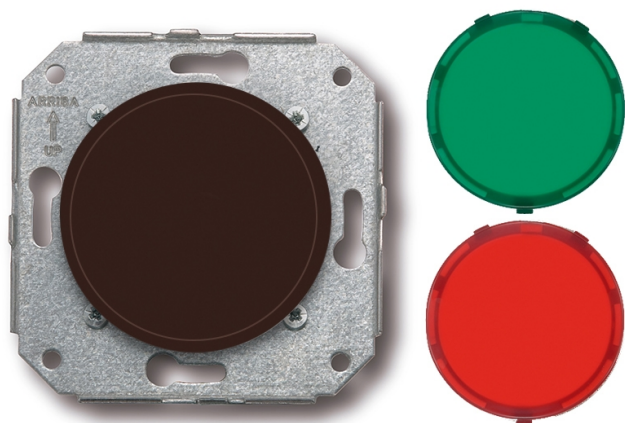

## VENEZIA (INSTALLATION ENCASTRÉE)

35.755.03.2

Garby Colonial balise lumineuse blanc-vert-rouge 230V  
AC marron

EAN: 8435263614664

### Caractéristiques

Couleur	Marron
Emballage	1 pièce
Gamme du produit	Garby Colonial (installation encastrée)
Marque	Fontini

Modèle	Balise
Poids	87g
Produit	Autres fonctions