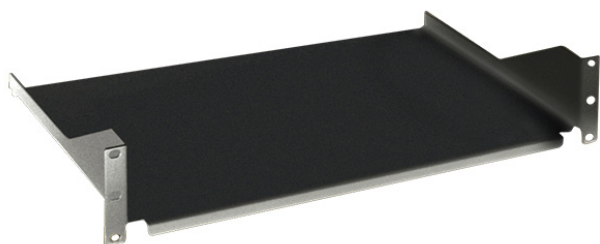

19"

CCS-2011003N

Étagère fixe 19" D400mm 2U mur/grond wandrack
D520mm noir

Caractéristiques

Type	Etagères fixes
------	----------------