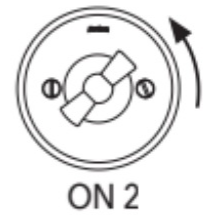

## GARBY (INSTALLATION EN SAILLIE)

30.344.63.1

Garby double poussoir rotatif 10A/250V AC porcelaine  
décor marron/doré

EAN: 8435450111075

### Caractéristiques

Couleur	Décor marron/or	Marque	Fontini
Emballage	1 pièce	Modèle	Double poussoir rotatif
Gamme du produit	Garby (installation en saillie)	Produit	Interrupteur