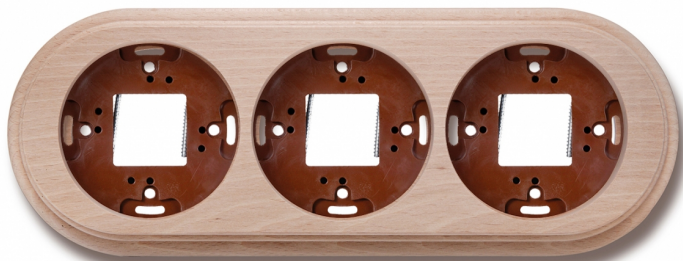

# GARBY (INSTALLATION EN SAILLIE)

30.803.81.2

Garby socle 3 modules hêtre naturel

EAN: 8435450112676

## Caractéristiques

Couleur	Naturel	Marque	Fontini
Dimensions	252mm x 95mm x 22mm	Modèle	Socle 3 modules
Emballage	1 pièce	Poids	139g
Gamme du produit	Garby (installation en saillie)	Produit	Plaques & socles