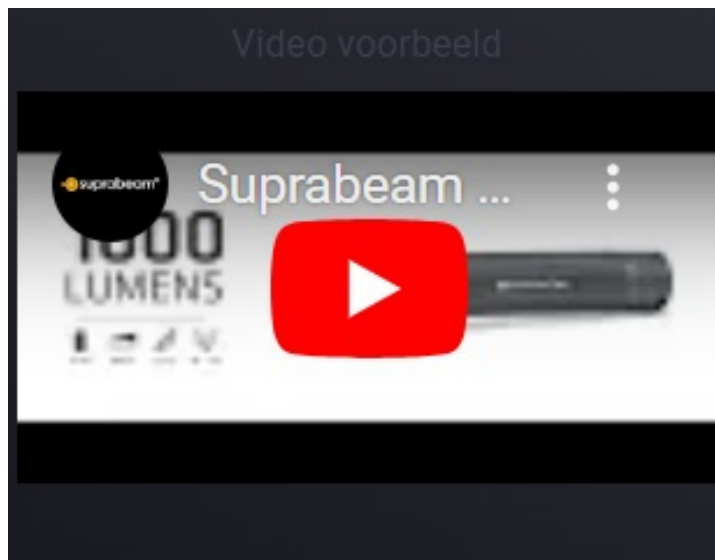

LAMPES DE POCHE & LAMPES FRONTALES PROFESSIONNELLES

Q5xr

Lampe de poche LED rechargeable | 1000lm |
batterie Li-ion | pochette

EAN: 5704049906662

Caractéristiques

ATEX	Non
Autonomie	Max. 3h 40min
Batterie	Li-ion
Bon à savoir	Cette lampe torche de Suprabeam est sa lampe de poche la plus avancée à ce jour, et la première à charge interne ! Son électronique avancée fournit un flux lumineux 30% plus long que celui des autres lampes de poche à LED.
Contenu du kit	Lampe torche / pochette / sangle / chargeur / câble USB / 1x batterie Li-ion 18650 (3300mAh) / manuel
Couleur	Gris foncé
Dimensions	Ø39mm x 157mm
Flux lumineux	Max. 1000lm
Focus	Faisceau réglable en continu avec focus télescopique

Lumen range	> 600lm
Marque	Suprabeam
Matière	Aluminium anodisé
Modèle	Q5xr
Poids	177g
Portée d'éclairage	280m
Rechargeable	Oui
Régulateur	Atténuation / mémoire
Source lumineuse	LED
Température d'utilisation	-20°C jusqu'à +35°C
Type	Lampes de poche