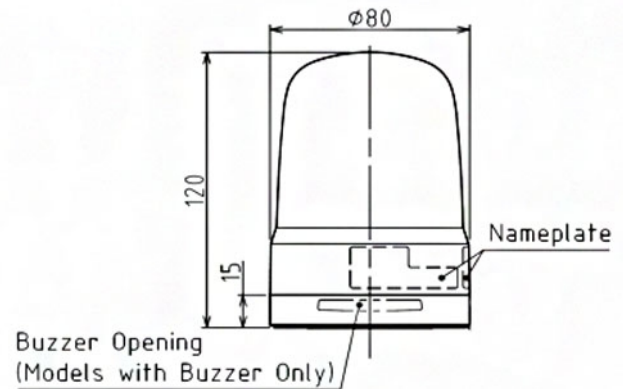

AVERTISSEURS OPTIQUES

SF08-M1KTN-Y

Balise LED multifonction | Ø80mm | 12-24V DC |
bornier | jaune

Caractéristiques

Certificat UL	Oui
Certificats, labels, marquages	CE, cULus, EAC, KC
Couleur lentille	Jaune
Courant nominal	12V DC 0,62A / 24V DC 0,32A
Dimensions	Ø80mm x 120mm
Durée de vie des LEDs	100 000h
Effets d'éclairage	Rotation
Humidité relative	Moins de 90% (sans condensation) à 20°C
Indice IP	IP66
Intensité lumineuse	800cd
Longueur de câble	500mm
Marquage CE	Oui

Marque	Patlite
Matière	Polycarbonate
Particularités	Rotation 60x, 120x et 180x/minute ou flash 60x, 90x et 120x/minute ou impulsion 20x/minute
Poids	240g
Résistance aux chocs	4,5G
Température d'utilisation	-20°C jusqu'à +50°C
Tension	12V DC / 24V DC
Tension de fonctionnement	10-30V DC
Tension nominale	12-24V DC
Type	Configuration préalable
Type de montage et de connexion	-30°C jusqu'à +80°C