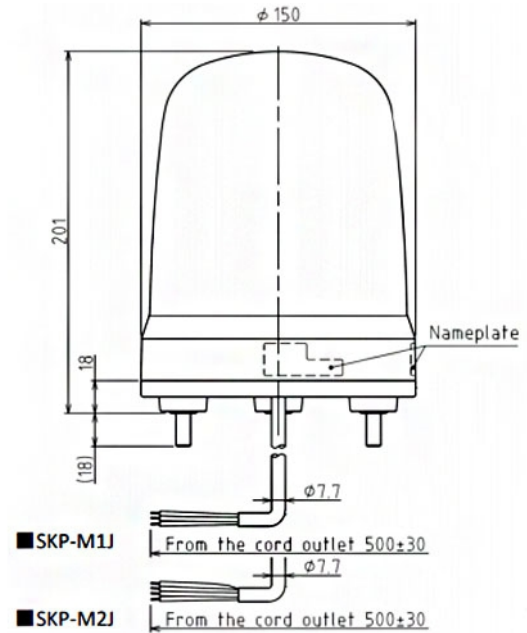

AVERTISSEURS OPTIQUES

SKP-M1J-G

Gyrophare à LED | Ø150mm | 12-24V DC | câble | vert

Caractéristiques

Certificat UL	Oui
Certificates, labels, marquages	CE, cULus, EAC, KC
Couleur lentille	Vert
Courant nominal	12V DC 0,21A / 24V DC 0,12A
Dimensions	Ø150mm x 201mm
Durée de vie des LEDs	100 000h
Effets d'éclairage	Rotation
Humidité relative	Moins de 90% (sans condensation) à 20°C
Indice IP	IP23
Intensité lumineuse	21 500cd
Longueur de câble	500mm
Marquage CE	Oui

Marque	Patlite
Matière	Polycarbonate
Particularités	Rotation 120x/minute
Poids	670g
Résistance aux chocs	4,5G
Température d'utilisation	-10°C jusqu'à +50°C
Tension	12V DC / 24V DC
Tension de fonctionnement	10-30V DC
Tension nominale	12-24V DC
Type	Configuration préalable
Type de montage et de connexion	Montage à 3 vis/câble