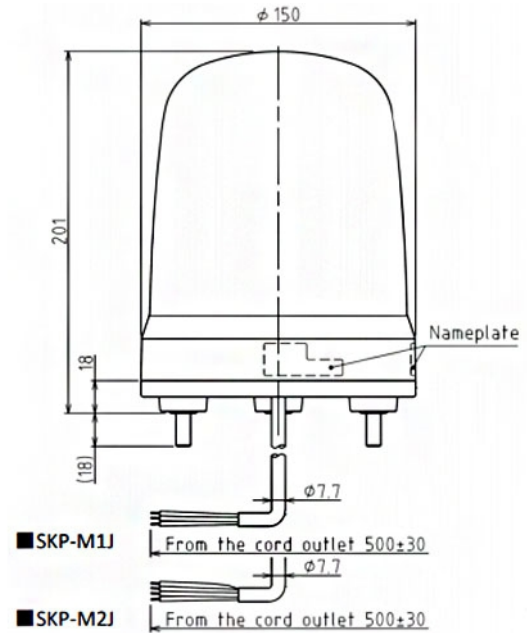

AVERTISSEURS OPTIQUES

SKP-M1J-Y

Gyrophare à LED | Ø150mm | 12-24V DC | câble |
jaune

Caractéristiques

Buzzer	Non	Marquage CE	Oui
Certificat UL	Oui	Marque	Patlite
Certificates, labels, marquages	CE, cULus, EAC, KC	Matière	Polycarbonate
Couleur lentille	Jaune	Particularités	Rotation 120x/minute
Courant nominal	12V DC 0,21A / 24V DC 0,12A	Poids	670g
Dimensions	Ø150mm x 201mm	Résistance aux chocs	4,5G
Durée de vie des LEDs	100 000h	Température d'utilisation	-10°C jusqu'à +50°C
Effets d'éclairage	Rotation	Tension	12V DC / 24V DC
Humidité relative	Moins de 90% (sans condensation) à 20°C	Tension de fonctionnement	10-30V DC
Indice IP	IP23	Tension nominale	12-24V DC
Intensité lumineuse	27 700cd	Type	Configuration préalable
Longueur de câble	500mm	Type de montage et de connexion	Montage à 3 vis/câble