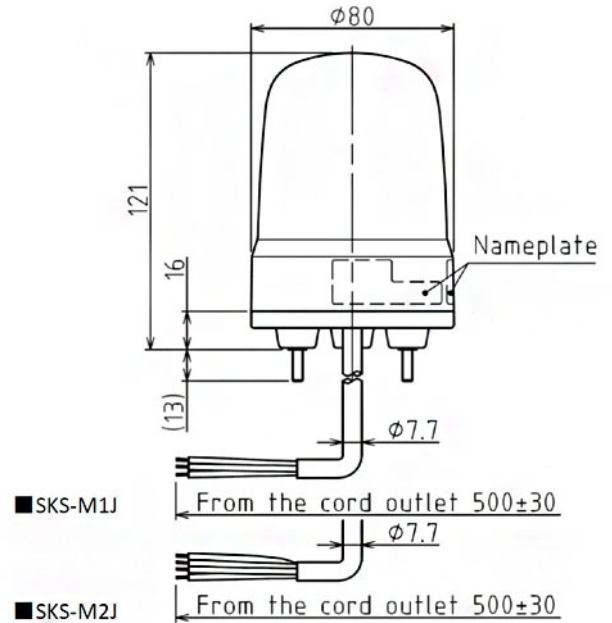

AVERTISSEURS OPTIQUES

SKS-M1J-B

Gyrophare à LED | Ø80mm | 12-24V DC | câble | bleu

Caractéristiques

Certificat UL	Oui
Certificats, labels, marquages	CE, cULus, EAC, KC
Couleur lentille	Bleu
Courant nominal	12V DC 0,21A / 24V DC 0,12A
Dimensions	Ø80mm x 121mm
Durée de vie des LEDs	100 000h
Effets d'éclairage	Rotation
Humidité relative	Moins de 90% (sans condensation) à 20°C
Indice IP	IP23 / IP65 avec joint d'étanchéité
Intensité lumineuse	4000cd
Longueur de câble	500mm
Marquage CE	Oui

Marque	Patlite
Matière	Polycarbonate
Particularités	Rotation 120x/minute
Poids	240g
Résistance aux chocs	4,5G
Température d'utilisation	-10°C jusqu'à +50°C
Tension	12V DC / 24V DC
Tension de fonctionnement	10-30V DC
Tension nominale	12-24V DC
Type	Configuration préalable
Type de montage et de connexion	Montage à 3 vis/câble