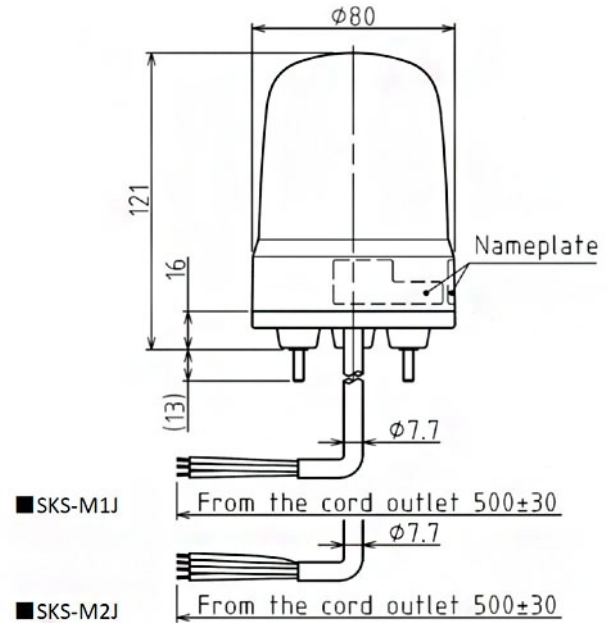

AVERTISSEURS OPTIQUES

SKS-M2J-Y

Gyrophare à LED | Ø80mm | 100-240V AC | câble | jaune

Caractéristiques

Certificat UL	Oui
Certificats, labels, marquages	CE, cULus, EAC, KC
Couleur lentille	Jaune
Courant nominal	100V AC 0,07A / 240V AC 0,04A
Dimensions	Ø80mm x 121mm
Durée de vie des LEDs	100 000h
Effets d'éclairage	Rotation
Humidité relative	Moins de 90% (sans condensation) à 20°C
Indice IP	IP23 / IP65 avec joint d'étanchéité
Intensité lumineuse	7400cd
Longueur de câble	500mm
Marquage CE	Oui

Marque	Patlite
Matière	Polycarbonate
Particularités	Rotation 120x/minute
Poids	270g
Résistance aux chocs	4,5G
Température d'utilisation	-10°C jusqu'à +50°C
Tension	115V AC / 230V AC
Tension de fonctionnement	90-250V AC
Tension nominale	100-240V AC (50/60Hz)
Type	Configuration préalable
Type de montage et de connexion	Montage à 3 vis/câble