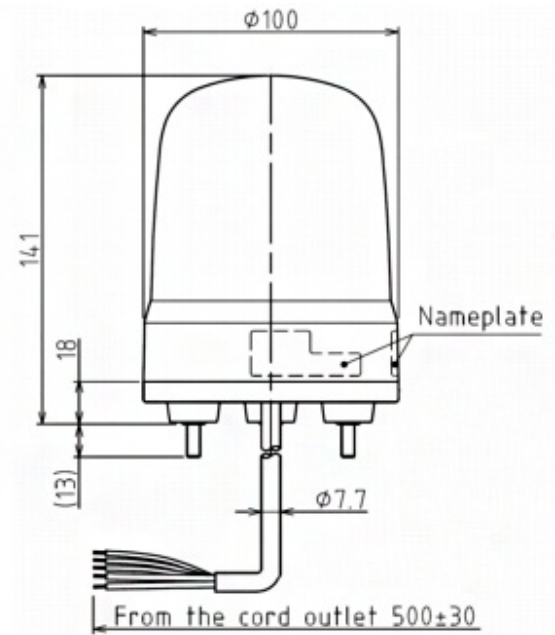

AVERTISSEURS OPTIQUES

SL10-M1JN-Y

Balise LED | fixe/flash | Ø100mm | 12-24V DC |
câble | jaune

Caractéristiques

Certificat UL	Oui
Certificats, labels, marquages	CE, cULus, EAC, KC
Couleur lentille	Jaune
Courant nominal	12V DC 0,22A / 24V DC 0,12A
Dimensions	Ø100mm x 141mm
Durée de vie des LEDs	100 000h
Effets d'éclairage	Fixe, clignotant et flash
Humidité relative	Moins de 90% (sans condensation) à 20°C
Indice IP	IP23 / IP65 avec joint d'étanchéité
Intensité lumineuse	100cd
Longueur de câble	500mm
Marquage CE	Oui

Marque	Patlite
Matière	Polycarbonate
Particularités	Clignotements 180x/minute ou impulsions 120x/minute
Poids	370g
Résistance aux chocs	4,5G
Température d'utilisation	-20°C jusqu'à +50°C
Tension	12V DC / 24V DC
Tension de fonctionnement	10-30V DC
Tension nominale	12-24V DC
Type	Configuration préalable
Type de montage et de connexion	Montage à 3 vis/câble