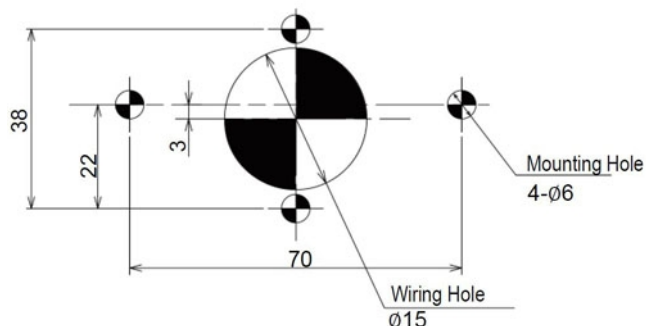

AVERTISSEURS OPTIQUES

SZK-102

RVS support | montage mural | 100mm | Ø80mm

EAN: 4938766023901

Screw/Nut	Recommended Tightening Torque
M5	1.4N·m

Caractéristiques

Dimensions	Ø80mm / Ø100mm	Poids	190g
Direction de montage	Verticale	Type	Support pour Patlite
Marque	Patlite	Type de montage et de connexion	Montage mural
Matière	Acier inoxydable		