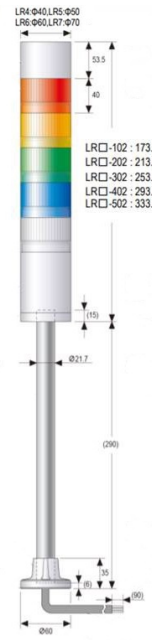

# COLONNES LUMINEUSES

LR4-302WJBW-  
RYG

Colonne lumineuse LED LR4 | montage direct |  
module sonore | Ø40mm | 24V DC | blanc cassé |  
rouge/jaune/vert

EAN: 4938766012202

## Caractéristiques

Autonomie	Max. 3h
Buzzer	Oui
Couleur boîtier	Blanc cassé
Couleur des modules	Rouge, jaune et vert
Dimensions	Ø40mm x 253,5mm
Direction de montage	Verticale
Durée de vie des LEDs	100 000h
Effets d'éclairage	Flash
Humidité relative	Moins de 90% (sans condensation) à 20°C
Indice IP	IP65
Longueur de câble	1,3m
Marque	Patlite
Modèle	LR4
Montage sur poteau	Non

Niveau sonore (max.)	85dB(A) @ 1m
Nombre de niveaux	3
Nombre de tonalités	4
Particularités	Clignotements ±60x/min
Poids	310g
Raccordement	Montage direct/câble
Source lumineuse	LED
Température d'utilisation	-20°C jusqu'à +50°C
Tension nominale	24V DC
Type	Pre-assemblé
Type de lentille	Coloré