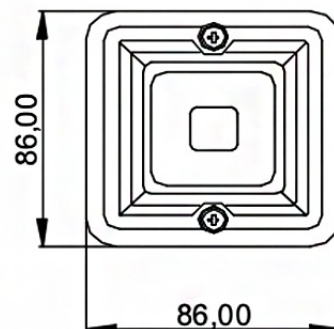

SONFIDC24G

Sirène multi-tons | max. 100dB @ 1m | 10-30V DC | gris

Caractéristiques

Certificat UL	Oui	Niveaux d'alarme	2
Certificats, labels, marquages	CE, UL, cUL, GOST-R, VDS	Nombre de tonalités	10
Couleur	RAL 7038 gris	Poids	300g
Dimensions	86mm x 86mm x 85mm	Portée	38m
EN 54-3	Oui	Portée effective	38m @ 1KHz
Entrée de câble	4x M20 découpe	Régulateur de volume	Au moyen d'un potentiomètre
Humidité relative	Moins de 90% (sans condensation) à 20°C	Température d'utilisation	-25°C jusqu'à +55°C
Indice IP	IP66	Tension	24V
Marquage CE	Oui	Tension de fonctionnement	10-30V DC
Marque	E2S	Tension nominale	24V DC
Matière	ABS	Type	Configuration préalable
Modèle	Sirène multi-tons électronique	Type de montage	Pattes de fixation à l'intérieur
Niveau sonore (max.)	103dB(A) @ 1m	Type de tension	DC