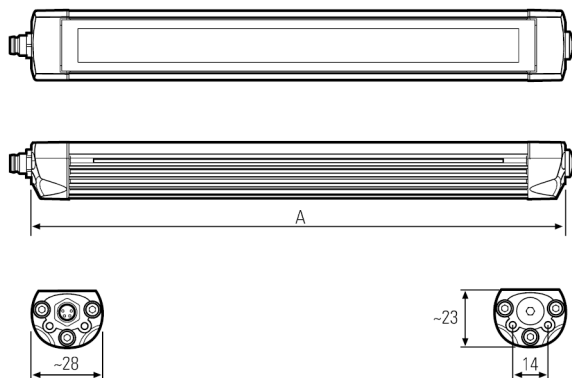

154110-01

TUBELED 25 | 290mm | Blanc 5000K

EAN: 4260556625843

Caractéristiques

Angle du faisceau	100°	Pays d'origine	Allemagne
Certificats, labels, marquages	CE, UKCA, ETL Listed	Poids	250g
Couleur	Blanc (blanc du jour)	Puissance (max.)	6,5W
Dimensions	290mm x 23mm x 28mm	Raccordement	M8 (A-code), 3-pin
Durée de vie des LEDs	>60 000h	Reproduction de couleur	>85
Efficacité lumineuse	155lm/W	Source lumineuse	LED
Flux lumineux	1008lm	Température d'utilisation	-30°C jusqu'à +55°C
Indice IP	IP67	Température de couleur	5200K - 5700K
Longueur	290mm	Tension nominale	24V DC
Marque	LED2WORK	Type	Éclairage de machine à LED
Matière	Boîtier: aluminium lentille: verre de sécurité	Type de lentille	Lentille de sécurité diffus
Modèle	TUBELED_25	Variation lumière	Oui, en option avec accessoire