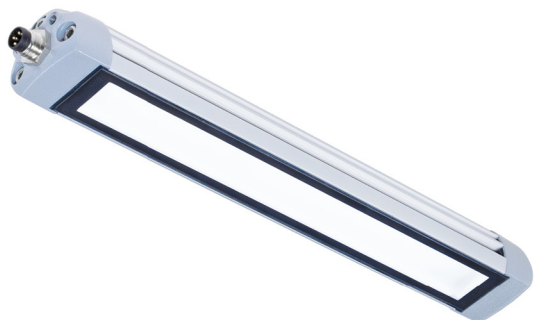

154110-01

TUBELED 25 | 290mm | Blanc 5000K

EAN: 4260556625843

Caractéristiques

Angle du faisceau	100°	Pays d'origine	Allemagne
Certificats, labels, marquages	CE, UKCA, ETL Listed	Poids	250g
Couleur	Blanc (blanc du jour)	Puissance (max.)	6,5W
Dimensions	290mm x 23mm x 28mm	Raccordement	M8 (A-code), 3-pin
Durée de vie des LEDs	>60 000h	Reproduction de couleur	>85
Efficacité lumineuse	155lm/W	Source lumineuse	LED
Flux lumineux	1008lm	Température d'utilisation	-30°C jusqu'à +55°C
Indice IP	IP67	Température de couleur	5200K - 5700K
Longueur	290mm	Tension nominale	24V DC
Marque	LED2WORK	Type	Éclairage de machine à LED
Matière	Boîtier: aluminium lentille: verre de sécurité	Type de lentille	Lentille de sécurité diffus
Modèle	TUBELED_25	Variation lumière	Oui, en option avec accessoire