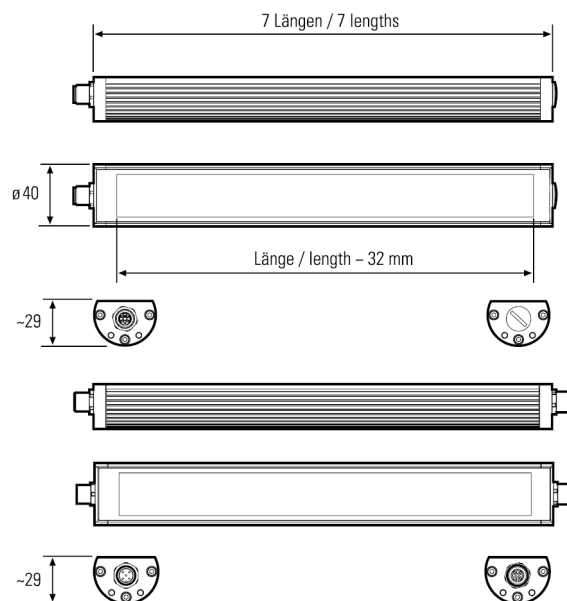

118110-01

TUBELED 40 II | Power | 280mm | Blanc

EAN: 4260556622668

## Caractéristiques

Angle du faisceau	100°	Pays d'origine	Allemagne
Certificats, labels, marquages	CE, UKCA, ETL Listed	Poids	360g
Couleur	Blanc (blanc du jour)	Puissance (max.)	12W
Dimensions	280mm x 29mm x 40mm	Raccordement	M12 (A-code), 5-pin
Durée de vie des LEDs	>60 000h	Reproduction de couleur	>85
Efficacité lumineuse	155lm/W	Source lumineuse	LED
Flux lumineux	1899lm	Température d'utilisation	-30°C jusqu'à +60°C
Indice IP	IP67/IP69K	Température de couleur	5200K - 5700K
Longueur	280mm	Tension nominale	24V DC
Marque	LED2WORK	Type	Éclairage de machine à LED
Matière	Boîtier: aluminium   lentille: verre de sécurité	Type de lentille	Lentille de sécurité diffus
Modèle	TUBELED 40 II Power	Variation lumière	Oui, en option avec accessoire