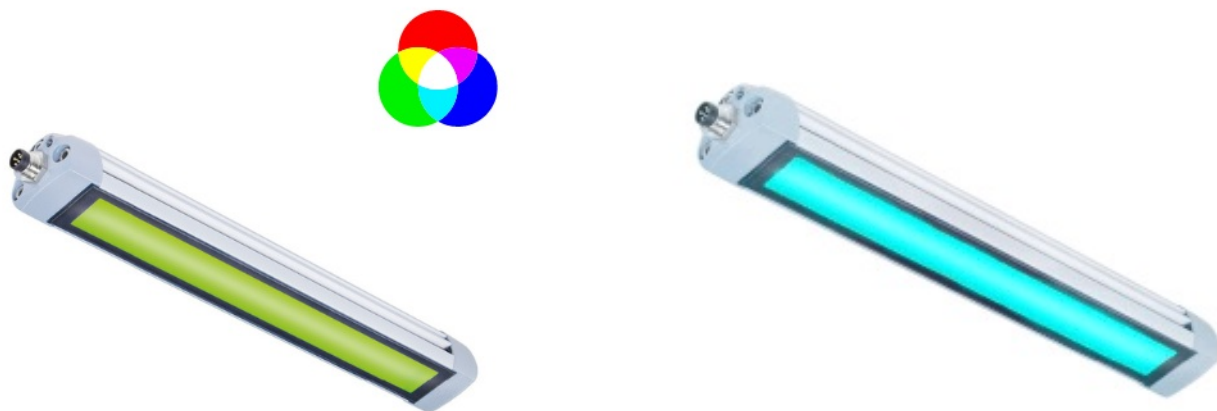

ÉCLAIRAGE DE SIGNALISATION À LED

154590-01

TUBELED 25 | 870mm | RGB-W

EAN: 4260556626178

Caractéristiques

Angle du faisceau	100°	Pays d'origine	Allemagne
Certificats, labels, marquages	CE, UKCA, ETL Listed	Poids	700g
Couleur	RGB-W (blanc du jour)	Puissance (max.)	24W
Dimensions	870mm x 28mm x 23mm	Raccordement	M8 (B-code), 5-pin
Durée de vie des LEDs	>60 000h	Reproduction de couleur	>85
Efficacité lumineuse	155lm/W	Source lumineuse	LED
Flux lumineux	R: 460lm G: 840lm B: 280lm	Température d'utilisation	-30°C jusqu'à +55°C
Indice IP	IP67	Température de couleur	5200K - 5700K
Longueur	870mm	Tension nominale	24V DC
Marque	LED2WORK	Type de lentille	Blanc diffus
Matière	Boîtier: aluminium lentille: verre de sécurité	Variation lumière	Non
Modèle	TUBELED 25 RGB-W		