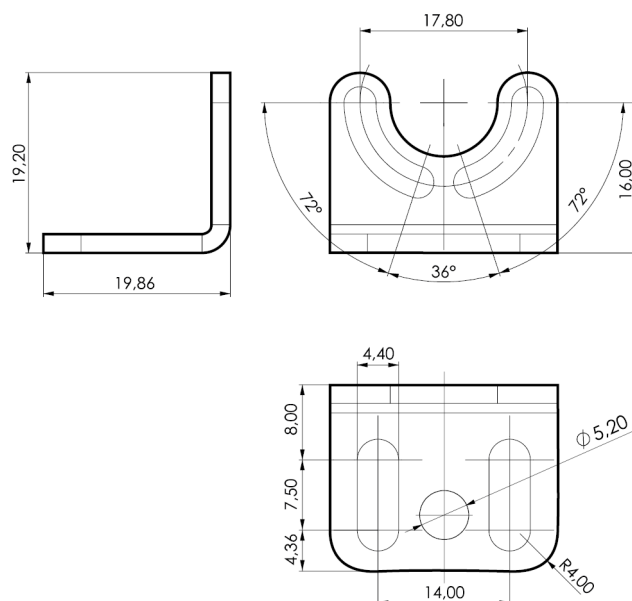

210200-24

Support de montage magnétique 60° | Tubeled 25 | lot de 2

EAN: 4260556626086

Caractéristiques

Contenu du kit	4 vis incluses
Dimensions	32mm x 25mm x 25mm
Emballage	1 paire
Marque	LED2WORK
Matière	Acier inoxydable
Modèle	Support de montage magnétique

Poids	100g
Produit compatible	TUBELED 25
Type	Accessoires éclairage à LED