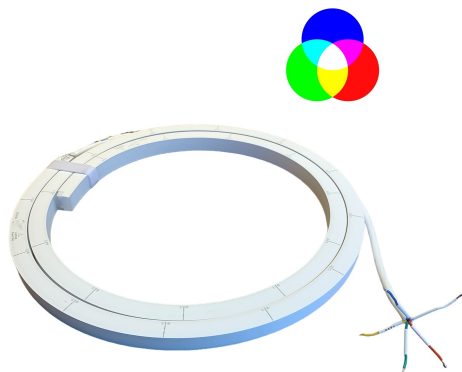

SIGNALISATION FLEXIBLE PAR LED

30022-003

FLEX LED | RGBW | 5000K | 16,5mm x 16,5mm | 1-face visible | 2m

Caractéristiques

Angle du faisceau	120°	Longueur de coupe	83mm
Certificats, labels, marquages	CE, RoHS, CB	Marque	4K
Consommation électrique	17W/m	Matière	Silicone
Couleur	Blanc	Nombre de LEDs	72 LEDs/m
Couleur LEDs	RGBW (5000K)	Orientation du plan lumineux	Lateraal 1-zijdig zichtbaar
Diamètre de pliage	>120mm	Reproduction de couleur	>80
Dimensions	16,5mm x 16,5mm	Résistance aux chocs	IK08
Durée de vie des LEDs	70 000h @ 25°C	Résistant aux UV	Oui
Flux lumineux	R: 35lm/m G: 135lm/m B: 23lm/m RGBW: 376lm 5000K: 191lm/m	Température d'utilisation	-40°C jusqu'à +55°C
Indice IP	IP67, IP69	Tension	24V DC
LEDs orientation	Directe	Type	Éclairage flexible à LED
Longeur	2m	Variation lumière	Oui, via PWM