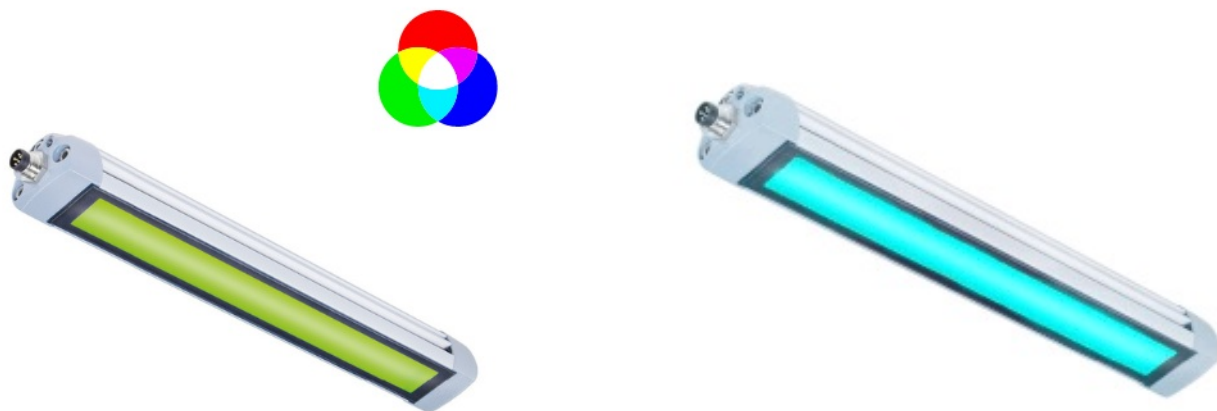

154290-11

TUBELED 25 | 370mm | RGB-W | IO-link

EAN: 4260556626260

## Caractéristiques

Angle du faisceau	100°	Pays d'origine	Allemagne
Certificats, labels, marquages	CE, UKCA, ETL Listed	Poids	300g
Couleur	RGB-W (blanc du jour)	Puissance (max.)	9,6W
Dimensions	370mm x 28mm x 23mm	Raccordement	M8 (A-code), 4-pin
Durée de vie des LEDs	>60 000h	Reproduction de couleur	>85
Efficacité lumineuse	160lm/W	Source lumineuse	LED
Flux lumineux	R: 184lm   G: 336lm   B: 112lm	Température d'utilisation	-30°C jusqu'à +55°C
Indice IP	IP67	Température de couleur	5200K - 5700K
Longueur	370mm	Tension nominale	24V DC
Marque	LED2WORK	Type	IO-Link
Matière	Boîtier: aluminium   lentille: verre de sécurité	Type de lentille	Blanc diffus
Modèle	TUBELED 25 RGB-W IO-Link	Variation lumière	Oui, optionel via IO-Link