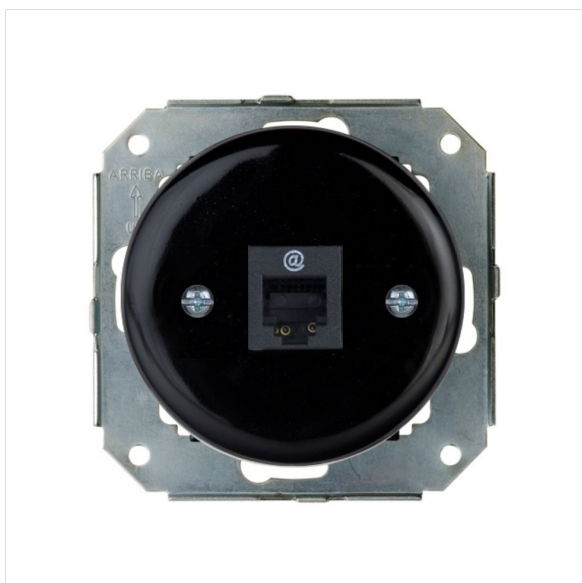

GARBY COLONIAL (INSTALLATION ENCASTRÉE)

31.702.27.2

Garby Colonial simple prise RJ45 porcelaine noir

EAN: 8435450168659

Caractéristiques

Couleur	Noir	Modèle	enkele datapoort RJ45 CAT6
Emballage	1 pièce	Poids	79g
Gamme du produit	Garby Colonial (installation encastrée)	Produit	Ports de télé/téléphonie/données/multimédia
Marque	Fontini		