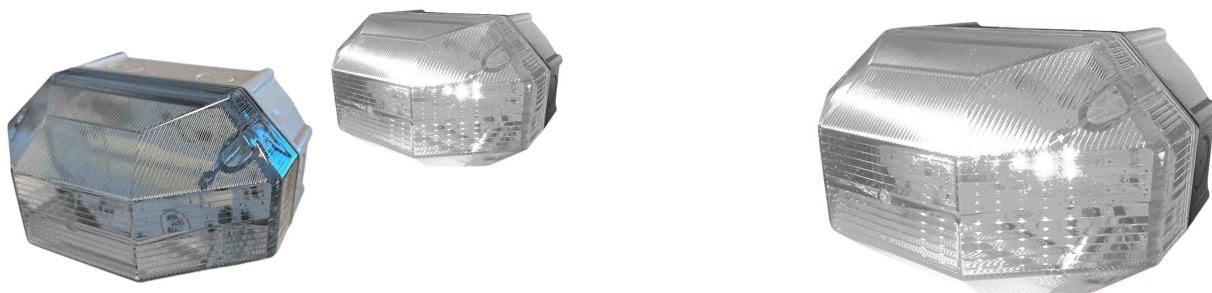

AVERTISSEURS OPTIQUES

PL905

Super Intense | balise LED | 24V DC |
blanche/lentille incolore

Caractéristiques

Certificats, labels, marquages	CE, UKCA	Poids	300g
Couleur LEDs	Blanc	Raccordement	M20 presse-étoupe
Couleur lentille	Transparent	Résistance aux chocs	IK08
Courant de démarrage	1,7A	Source lumineuse	High Power LED
Courant nominal	800mA	Température d'utilisation	-40°C jusqu'à +60°C
Dimensions	160mm x 115mm x 98,4mm	Tension	24V DC
Effets d'éclairage	Clignotant	Type	Module LED
Indice IP	IP66 & IP69K	Type de montage	Montage par vis
Intensité lumineuse	590cd	Type de montage et de connexion	Montage par vis
Marquage CE	Oui		
Marque	PIPS		
Matière	Boîtier : PC Lentille : PC, auto-extinguible		